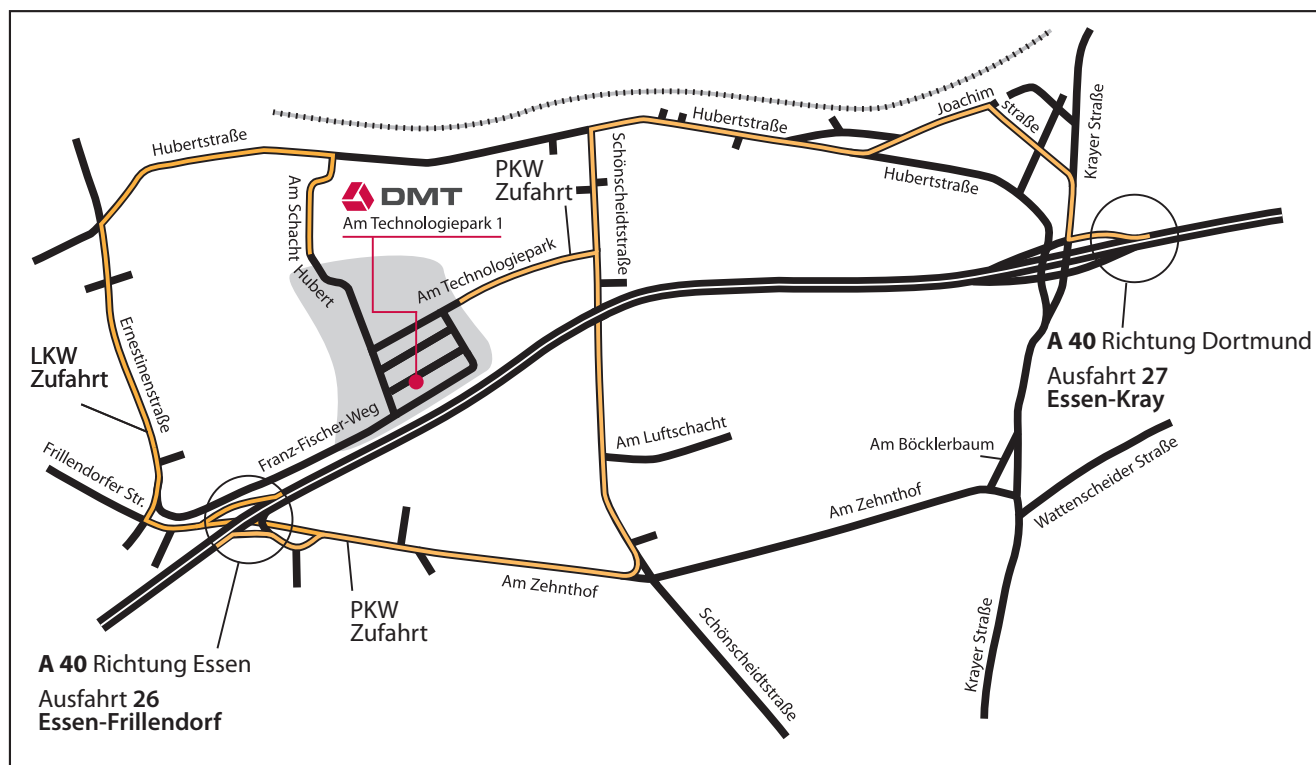

# So finden Sie uns in Essen

## Anfahrt mit dem PKW:

- A 40 Ausfahrt Essen-Frillendorf (26)
- **Aus Duisburg** an der Ampelkreuzung rechts (Am Zehnthof) (LKW über 7,5 t an Ampelkreuzung links, dann weiter wie „Aus Dortmund“ siehe unten)
- nächste Kreuzung links in die Schönscheidtstraße
- nach der Unterführung links in den Technologiepark (LKW über 7,5 t weiter geradeaus über Hubertstraße, Am Schacht Hubert)
- **Aus Dortmund** an der Ampelkreuzung rechts in die Ernestinenstr.
- 2. Ampelkreuzung rechts in die Hubertstraße
- LKW-Zufahrt nach 600 m rechts (Am Schacht Hubert), PKW nach 1,2 km rechts in die Schönscheidtstraße
- nächste Ampel rechts in den Technologiepark

## Anfahrt mit öffentlichen Verkehrsmitteln

- Hbf Essen Ausgang „Freiheit“ bzw. „Südstadt“
- auf dem Vorplatz rechts zu den Bushaltestellen
- Buslinie 146 Richtung Wackenber, Kray Nord Bhf oder Kray Leithe
- bis Haltestelle „Schönscheidtstraße“
- der Schönscheidtstraße nach links folgen
- nach ca. 100 m links in den Technologiepark abbiegen
- der Straße bis zum Pfortnerhaus folgen
- Fahrzeit ca. 8 Minuten, Fußweg ca. 5 Minuten