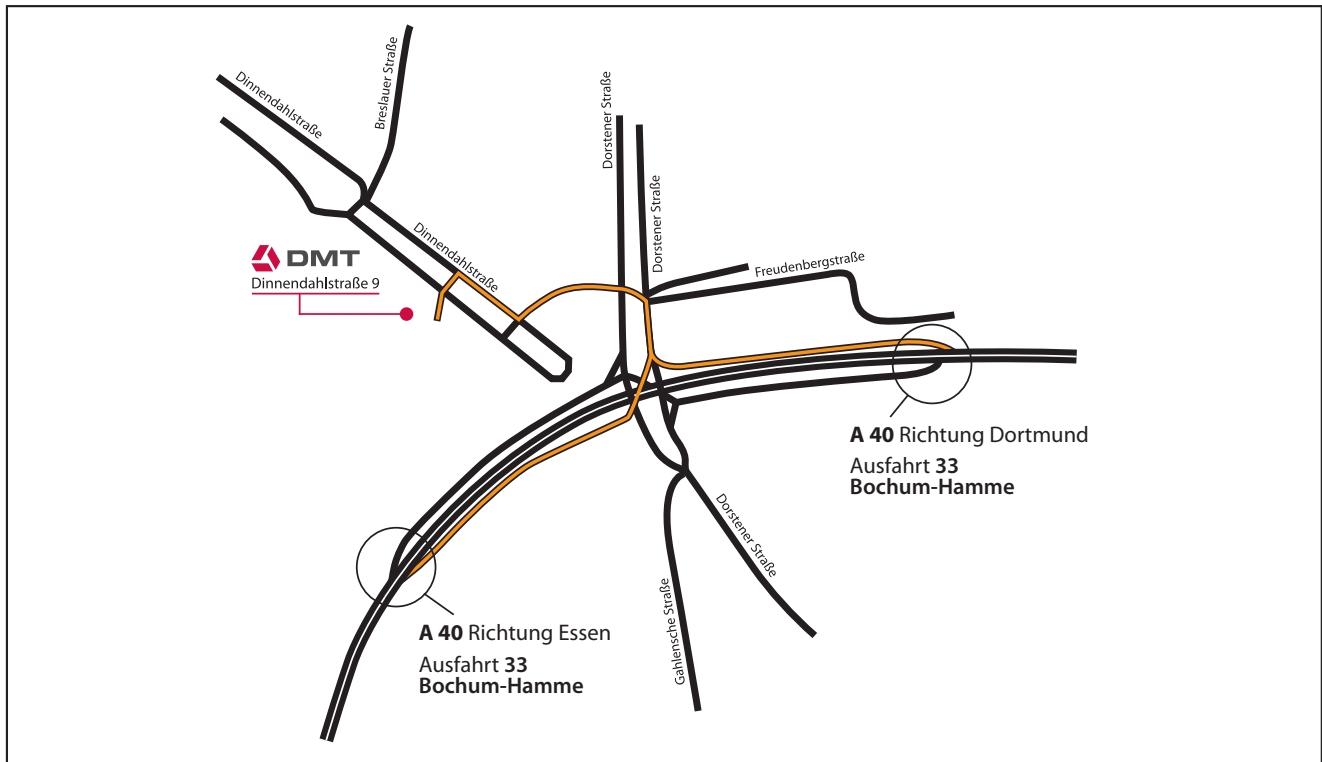

So finden Sie uns in Bochum

Anfahrt mit dem PKW:

- A 40 Ausfahrt Bochum-Hamme (33)
- aus Dortmund rechts in die Dorstener Straße
- aus Essen links in die Dorstener Straße
- sofort links einordnen und nach 50 m an der Ampel links in die Dinnendahlstraße
- der abknickenden Fahrtrichtung nach rechts folgen
- nach ca. 50 m links

Anfahrt mit öffentlichen Verkehrsmitteln

- Hbf Bochum Ausgang „Stadt“
- die Straße überqueren und nach rechts
- an der Kreuzung geradeaus über die Massenbergstraße
- der Straße nach links ca. 100 m bis zur Haltestelle folgen
- Straßenbahn 306 Richtung Wanne-Eickel Hbf
- bis Haltestelle Bodelschwinghplatz
- über die Autobahnbrücke Richtung Kirche
- hinter der Kirche links in die Dinnendahlstraße
- nach ca. 200 m auf der linken Seite
- Fahrzeit ca. 12 Minuten, Fußweg ca. 5 Minuten